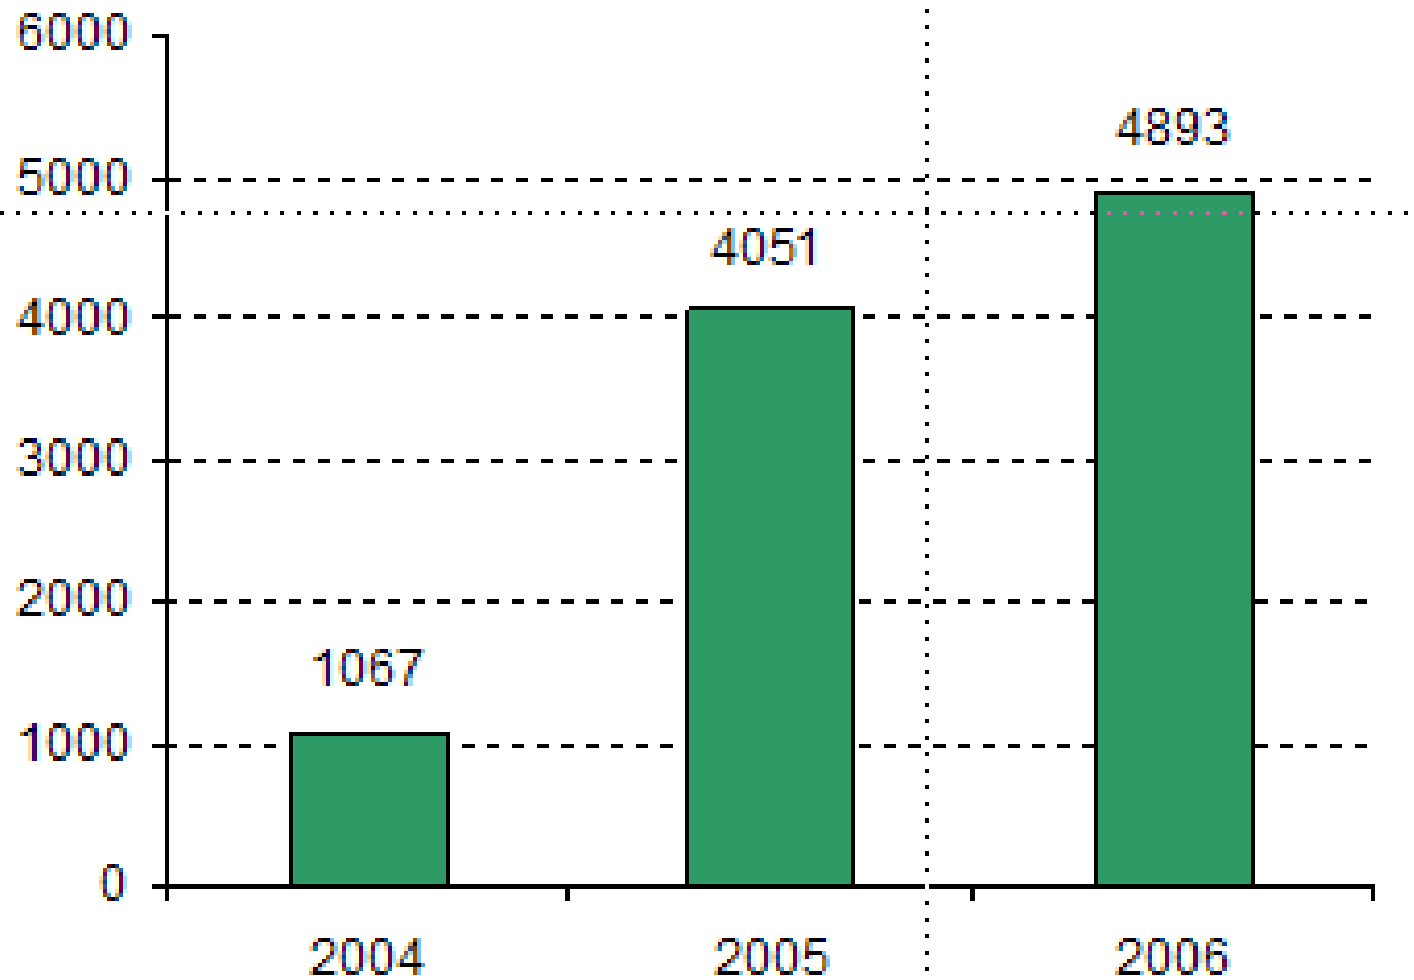

Px web database users