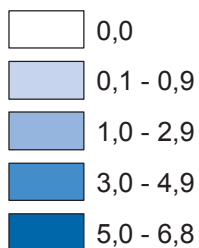

Eija-Riitta Korholan (KOK) kannatus kunnittain
Väljarstödet för Eija-Riitta Korhola (SAML) efter kommun
Votes cast for Eija-Riitta Korhola (Coal. Pty) by municipality

Osuus hyväksytyistä äänistä, %
Andel av de godkända rösterna, %
Proportion of valid ballots, %

Koko maa - Hela landet - Whole country:
3,1 %

— Vaalipiiriraja - Valkretsgräns - Constituency border