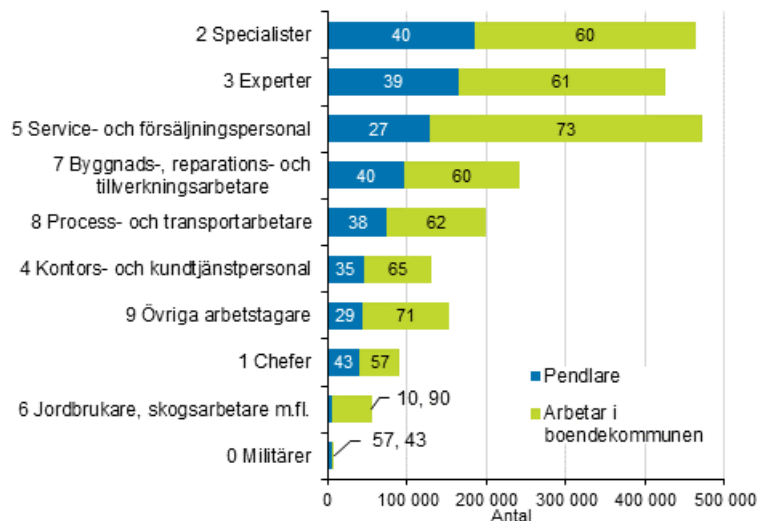

Sysselsättning 2017

Yrke och socioekonomisk ställning

Pendling typiskt inom expertyrken

Enligt Statistikcentralens sysselsättningsstatistik arbetade 185 000 av specialisterna och 165 000 av experterna utanför sin hemkommun år 2017. Av pendlarna var flest specialister, omkring 23,5 procent, medan omkring 21,0 procent av dem var experter. Av städerna med minst 100 000 arbetsplatser pendlade till Helsingfors, Esbo och Tammerfors flest specialister inom systemarbete, till Vanda pendlade flest försäljare och köpmän och till Åbo flest sjukskötare och barnmorskor.

Sysselsatta enligt Yrkesklassificering 2010 (1-siffernivå) och efter pendlingen år 2017

Innehåll

Förfrågningar

Elina Mikkela 029 551 2973

Juho Keva 029 551 3601

Ansvarig statistikdirektör:

Jari Tarkoma

info@stat.fi